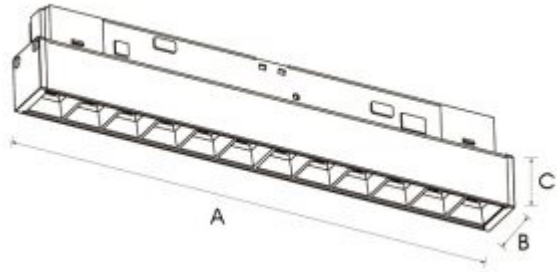

DISEGNO TECNICO

Con riserva modifiche tecniche