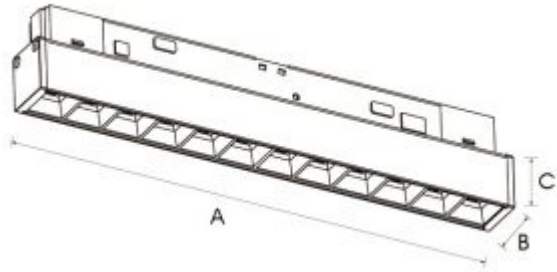

PROIETTORE LINEARE GRIGLIATO NERO 48VDC

Confezione 1 pezzi | Box 5 pezzi

[Clicca qui per scaricare la scheda tecnica](#)

Codice Prodotto: TS03/18T/BI/CO

CARATTERISTICHE

Alimentazione:	48Vdc
Potenza:	18W
Flusso luminoso:	1440
CRI:	>90
Angolo di diffusione:	40°
Temperatura colore:	4000K (bianco naturale)
Materiale del corpo:	Alluminio

Con riserva modifiche tecniche

Vita utile: L70B50 50.000 ore
Dimensioni: 330x22x43mm
Garanzia: 3 anni
Note: fissaggio al binario di tipo meccanico e magnetico

DISEGNO TECNICO

Con riserva modifiche tecniche