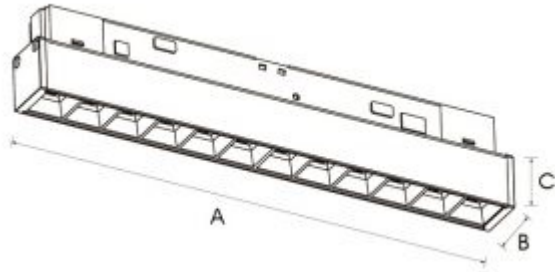

PROIETTORE LINEARE GRIGLIATO NERO 48VDC

Confezione 1 pezzi | Box 5 pezzi

[Clicca qui per scaricare la scheda tecnica](#)

Codice Prodotto: TS03/18T/BI/CO

CARATTERISTICHE

Alimentazione:	48Vdc
Potenza:	18W
Flusso luminoso:	1440
CRI:	>90
Angolo di diffusione:	40°
Temperatura colore:	4000K (bianco naturale)
Materiale del corpo:	Alluminio

Con riserva modifiche tecniche

Vita utile: L70B50 50.000 ore
Dimensioni: 330x22x43mm
Garanzia: 3 anni
Note: fissaggio al binario di tipo meccanico e magnetico

DISEGNO TECNICO

Con riserva modifiche tecniche