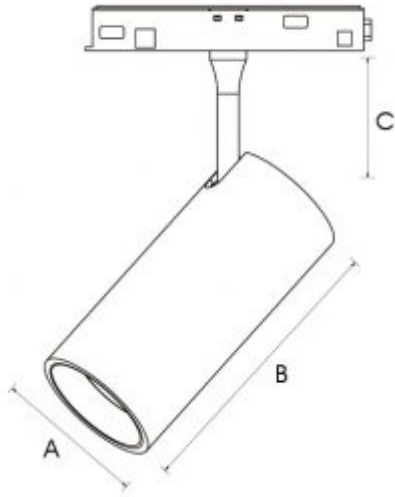

DISEGNO TECNICO

Con riserva modifiche tecniche