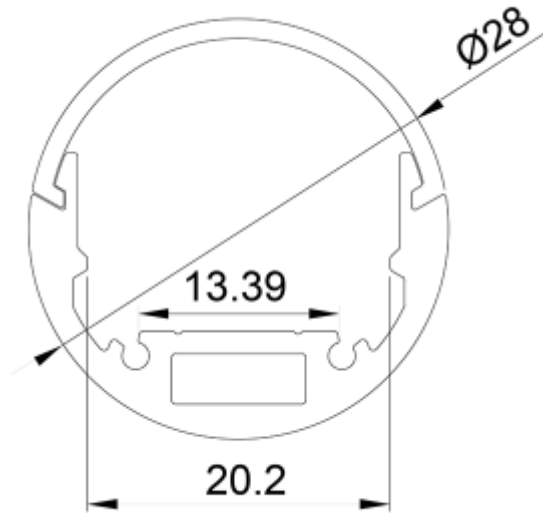

PROFILO TONDO COMPLETO DI OPALE

Codice Prodotto: 5004/TO/...

CARATTERISTICHE

Profilo tondo

Profilo tondo completo di opale della lunghezza di 200 cm. All'interno della nostra gamma prodotti, trovi alcuni articoli compatibili con il profilo tondo tra cui: il kit a sospensione, la molla, il tappo chiuso e il profilo tondo.

Dissipazione:	30 W/m
Lunghezza:	200 cm

Con riserva modifiche tecniche

Con riserva modifiche tecniche

VARIAZIONI**Immagine****Codice Prodotto****Articoli:**

5004/TO/KIT/SP

Kit a sospensione

5004/TO/ML

Molla

5004/TO/200

Profilo tondo

5004/TO/TA

Tappo chiuso

Con riserva modifiche tecniche

DISEGNO TECNICO

Con riserva modifiche tecniche

NOTES
