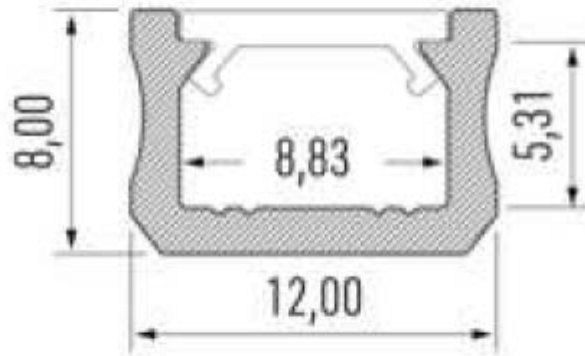

Rimani aggiornato sui nostri prodotti, seguici sui nostri canali social [Facebook](#) e [Instagram](#).

Dissipazione:

15 W/m

Con riserva modifiche tecniche

VARIAZIONI

Immagine	Codice Prodotto	Lunghezza	Colore
	5010/200	200 cm	Alluminio
	5010/400	400 cm	Alluminio
	5010/BI/200	200 cm	Bianco
	5010/BI/400	400 cm	Bianco

Con riserva modifiche tecniche

Immagine	Codice Prodotto	Lunghezza	Colore
	5010/NE/200	200 cm	Nero
	5010/NE/400	400 cm	Nero

Con riserva modifiche tecniche

DISEGNO TECNICO

Con riserva modifiche tecniche

NOTES
