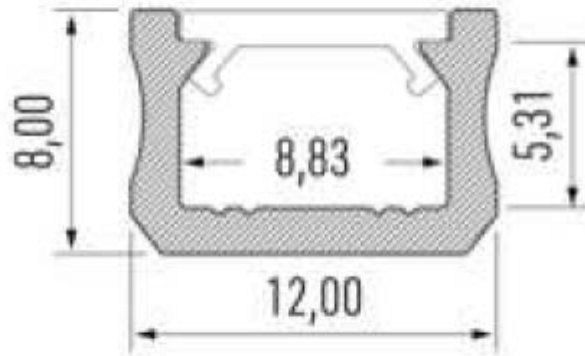

DISEGNO TECNICO

Con riserva modifiche tecniche