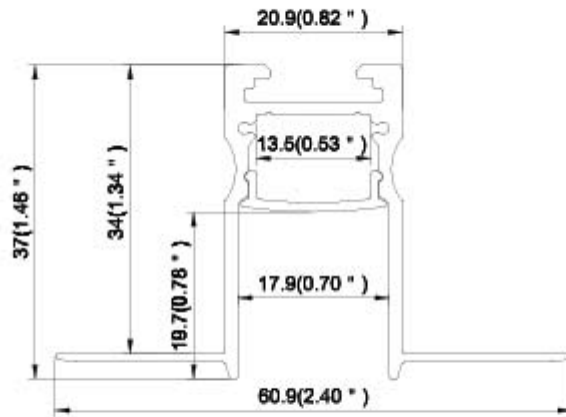

DISEGNO TECNICO

Con riserva modifiche tecniche