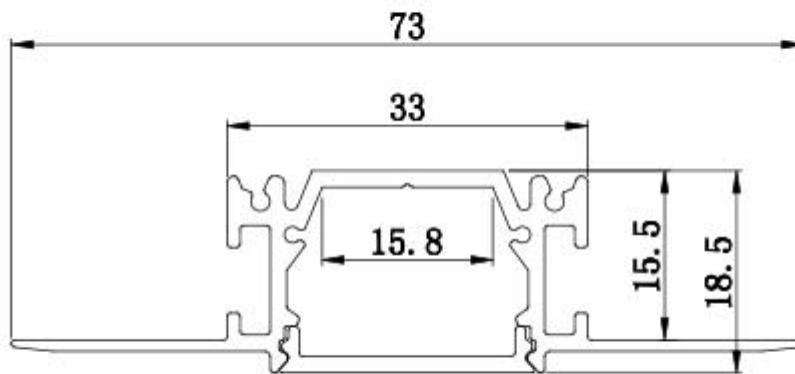

DISEGNO TECNICO

Con riserva modifiche tecniche