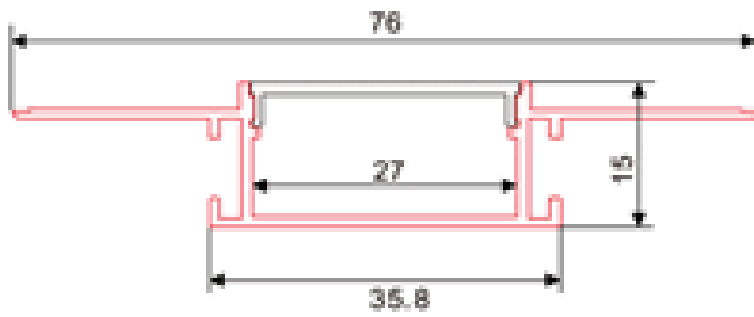

DISEGNO TECNICO

Con riserva modifiche tecniche