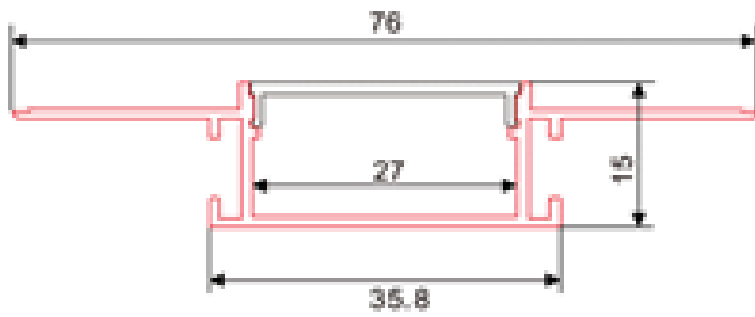

DISEGNO TECNICO

Con riserva modifiche tecniche