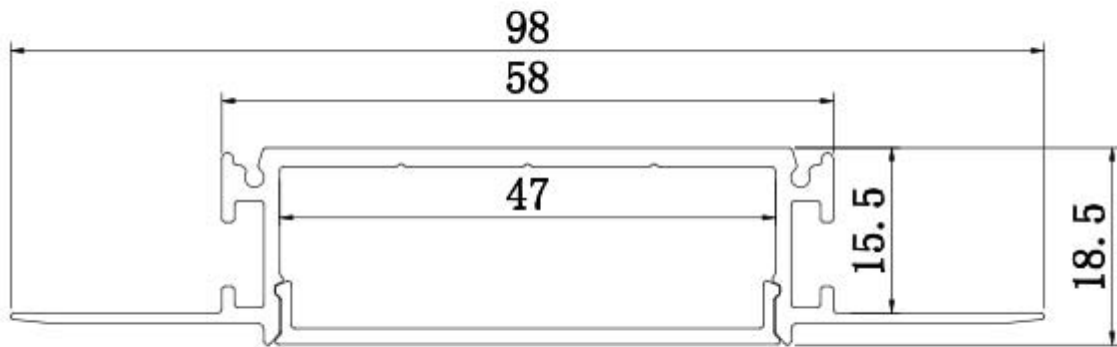

DISEGNO TECNICO

Con riserva modifiche tecniche