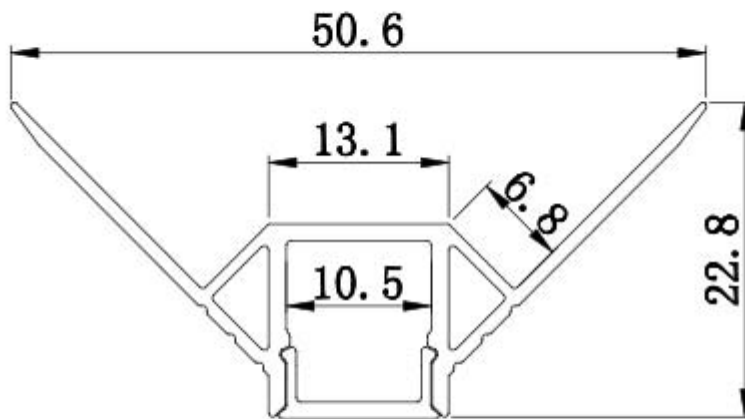

DISEGNO TECNICO

Con riserva modifiche tecniche