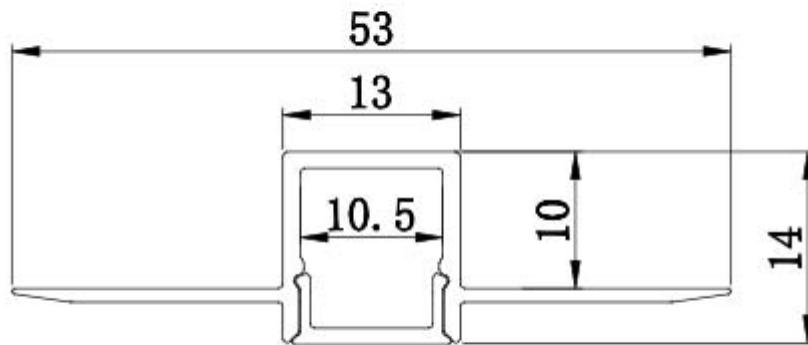

DISEGNO TECNICO

Con riserva modifiche tecniche