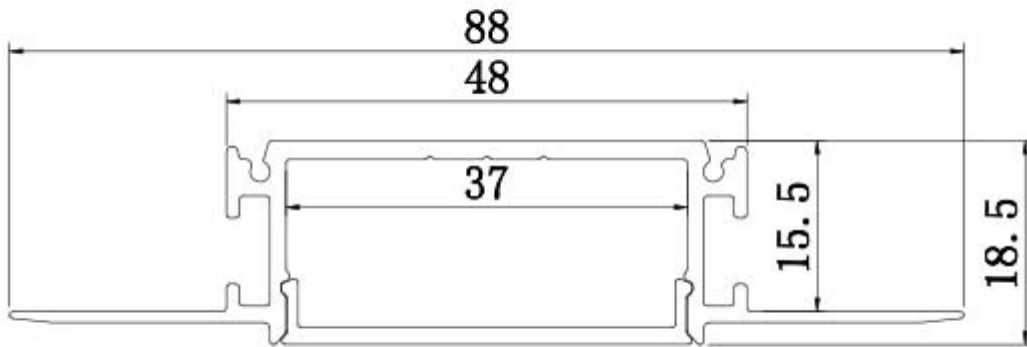

DISEGNO TECNICO

Con riserva modifiche tecniche