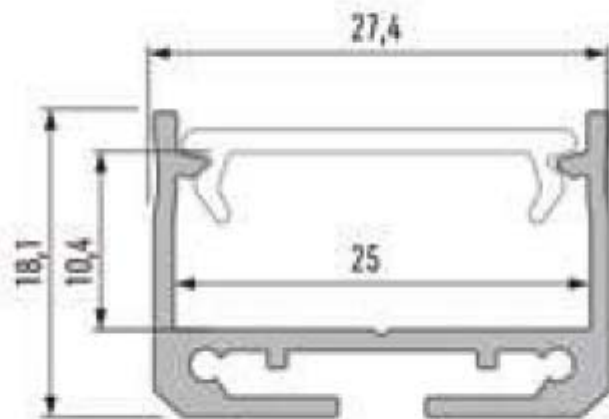

Rimani aggiornato sui nostri prodotti, seguici sui nostri canali social [Facebook](#) e [Instagram](#).

Dissipazione:

25 W/m

Con riserva modifiche tecniche

VARIAZIONI

Immagine	Codice Prodotto	Lunghezza	Colore
	5008/200	200 cm	Alluminio
	5008/400	400 cm	Alluminio
	5008/BI/200	200 cm	Bianco
	5008/BI/400	400 cm	Bianco

Con riserva modifiche tecniche

Immagine	Codice Prodotto	Lunghezza	Colore
	5008/NE/200	200 cm	Nero
	5008/NE/400	400 cm	Nero

Con riserva modifiche tecniche

DISEGNO TECNICO

Con riserva modifiche tecniche

NOTES
