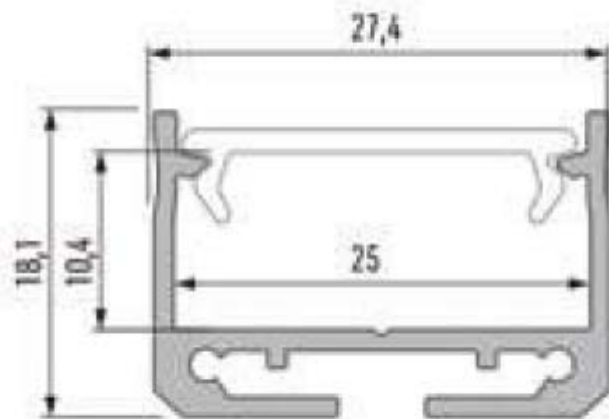

DISEGNO TECNICO

Con riserva modifiche tecniche