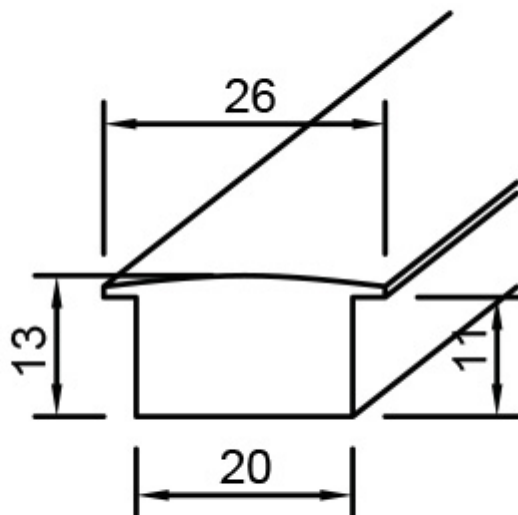

Dissipazione:

20 W/m

Con riserva modifiche tecniche

Con riserva modifiche tecniche

VARIAZIONI

Immagine	Codice Prodotto	Lunghezza	Colore
	5005/100	100 cm	Alluminio
	5005/200	200 cm	Alluminio
	5005/300	300 cm	Alluminio
	5005/400	400 cm	Alluminio

Con riserva modifiche tecniche

Immagine	Codice Prodotto	Lunghezza	Colore
	5005/BI/100	100 cm	Bianco
	5005/BI/200	200 cm	Bianco
	5005/BI/300	300 cm	Bianco
	5005/BI/400	400 cm	Bianco

Con riserva modifiche tecniche

Immagine	Codice Prodotto	Lunghezza	Colore
	5005/NE/100	100 cm	Nero
	5005/NE/200	200 cm	Nero
	5005/NE/300	300 cm	Nero
	5005/NE/400	400 cm	Nero

Con riserva modifiche tecniche

DISEGNO TECNICO

Con riserva modifiche tecniche