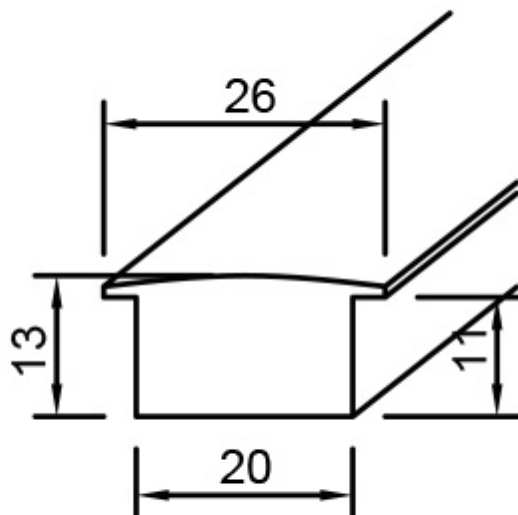

DISEGNO TECNICO

Con riserva modifiche tecniche