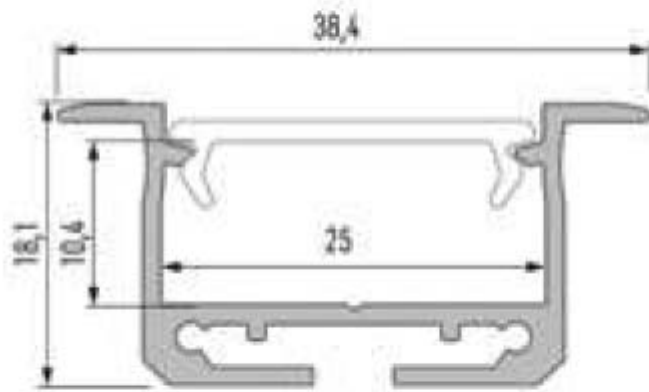

PROFILO INCASSO IN ALLUMINIO

Ideale per cartongesso

- [Clicca qui per il KIT COMPLETO](#)

Codice Prodotto: 5006/...

CARATTERISTICHE

Profilo incasso

Profilo incasso. Questo prodotto è realizzato in alluminio ed è ideale per cartongesso. Disponibile in due lunghezze: 200 cm e 400 cm e in tre colorazioni: nero, bianco e alluminio.

Dissipazione:	30 W/m
Larghezza d'incasso:	17mm

Con riserva modifiche tecniche

VARIAZIONI

Immagine	Codice Prodotto	Profilo	Lunghezza
	5006/200	Alluminio	200 cm
	5006/400	Alluminio	400 cm
	5006/BI/200	Bianco	200 cm
	5006/BI/400	Bianco	400 cm

Con riserva modifiche tecniche

Immagine	Codice Prodotto	Profilo	Lunghezza
	5006/NE/200	Nero	200 cm
	5006/NE/400	Nero	400 cm

Con riserva modifiche tecniche

DISEGNO TECNICO

Con riserva modifiche tecniche

NOTES
