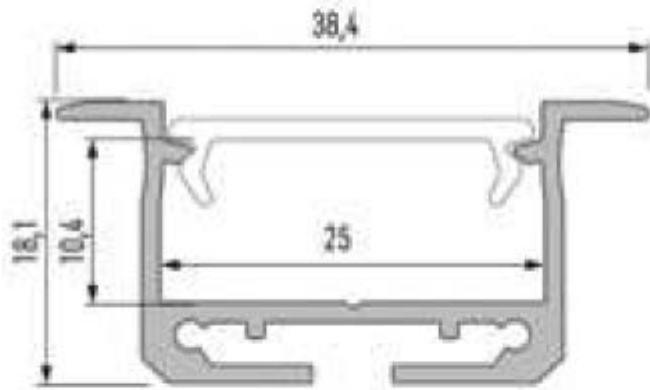

DISEGNO TECNICO

Con riserva modifiche tecniche