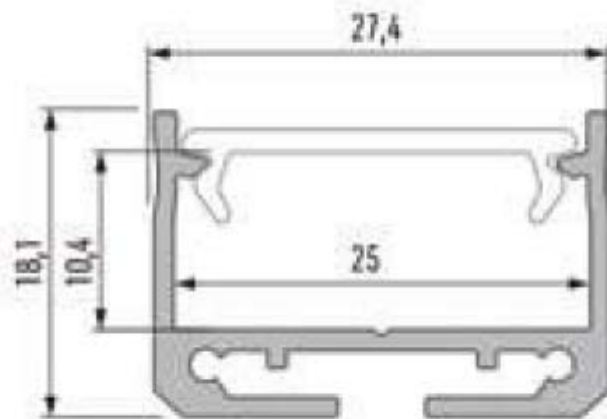

Codice Prodotto: 5007/...

CARATTERISTICHE

Profilo esterno

Profilo esterno per sospensioni. Questo prodotto è realizzato in alluminio ed è ideale per 2 strisce. Disponibile in due lunghezze: 200 cm e 400 cm e in tre colorazioni: nero, bianco e grigio

Rimani aggiornato sui nostri prodotti, seguici sui nostri canali social [Facebook](#) e [Instagram](#).

Dissipazione:

30 W/m

Con riserva modifiche tecniche

VARIAZIONI

Immagine	Codice Prodotto	Lunghezza	Colore
	5007/200	200 cm	Alluminio
	5007/400	400 cm	Alluminio
	5007/BI/200	200 cm	Bianco
	5007/BI/400	400 cm	Bianco

Con riserva modifiche tecniche

Immagine	Codice Prodotto	Lunghezza	Colore
	5007/NE/200	200 cm	Nero
	5007/NE/400	400 cm	Nero

Con riserva modifiche tecniche

DISEGNO TECNICO

Con riserva modifiche tecniche

NOTES
