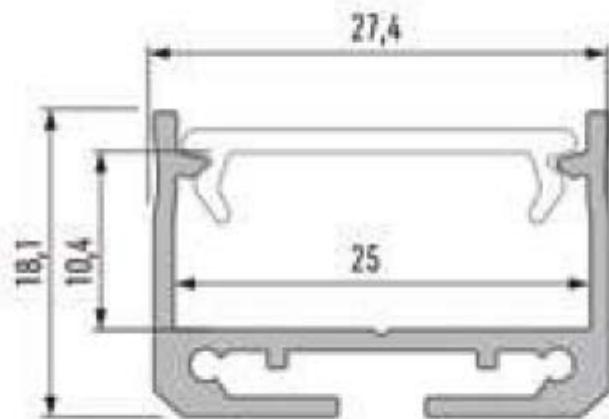

Codice Prodotto: 5007/...

CARATTERISTICHE

Profilo esterno

Profilo esterno per sospensioni. Questo prodotto è realizzato in alluminio ed è ideale per 2 strisce. Disponibile in due lunghezze: 200 cm e 400 cm e in tre colorazioni: nero, bianco e grigio

Rimani aggiornato sui nostri prodotti, seguici sui nostri canali social [Facebook](#) e [Instagram](#).

Dissipazione:

30 W/m

Con riserva modifiche tecniche

VARIAZIONI

Immagine	Codice Prodotto	Lunghezza	Colore
	5007/200	200 cm	Alluminio
	5007/400	400 cm	Alluminio
	5007/BI/200	200 cm	Bianco
	5007/BI/400	400 cm	Bianco

Con riserva modifiche tecniche

Immagine	Codice Prodotto	Lunghezza	Colore
	5007/NE/200	200 cm	Nero
	5007/NE/400	400 cm	Nero

Con riserva modifiche tecniche

DISEGNO TECNICO

Con riserva modifiche tecniche

NOTES
