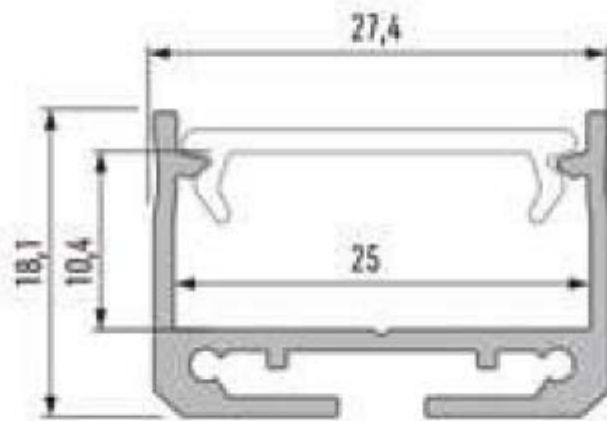

DISEGNO TECNICO

Con riserva modifiche tecniche