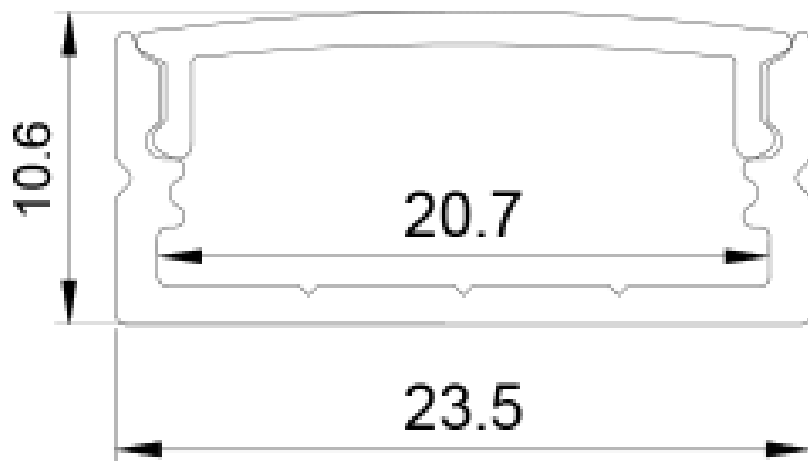

PROFILO ESTERNO IN ALLUMINIO COMPLETO DI OPALE

Codice Prodotto: 5002/235/...

CARATTERISTICHE

Profilo esterno in alluminio

Profilo esterno in alluminio completo di opale, lunghezza 200 cm e dissipazione 25 W/m.

Rimani aggiornato sui nostri prodotti, seguici sui nostri canali social [Facebook](#) e [Instagram](#).

ARTICOLO:	5002/235/200
Lunghezza:	200cm
Dissipazione:	25 W/mt

Accessori inclusi:

5002/235/ML
5002/235/TA/CH
5002/235/TA/AP

Con riserva modifiche tecniche

VARIAZIONI

Immagine	Codice Prodotto	Articolo:
	5002/235/MLR	Molla rotante
	5002/235/200	Profilo esterno
	5002/235/ML	Molla trasparente
	5002/235/TA/AP	Tappo aperto

Con riserva modifiche tecniche

Immagine

Codice Prodotto

Articolo:

5002/235/TA/CH

Tappo chiuso

Con riserva modifiche tecniche

DISEGNO TECNICO

Con riserva modifiche tecniche