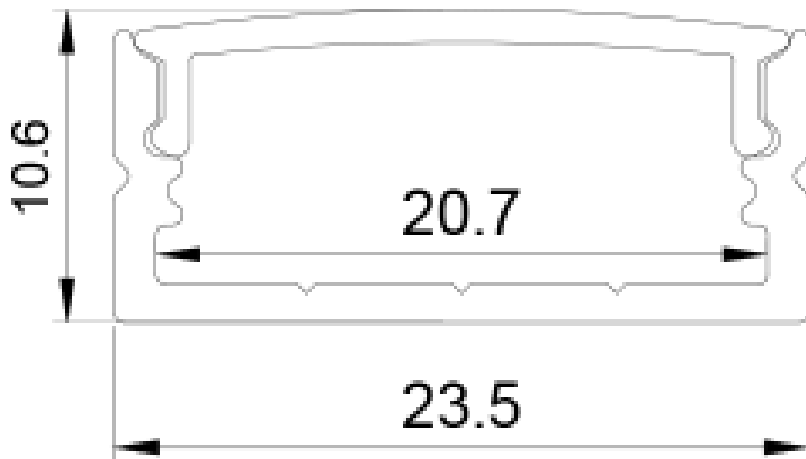

PROFILO ESTERNO IN ALLUMINIO COMPLETO DI OPALE

Codice Prodotto: 5002/235/...

CARATTERISTICHE

Profilo esterno in alluminio

Profilo esterno in alluminio completo di opale, lunghezza 200 cm e dissipazione 25 W/m.

Rimani aggiornato sui nostri prodotti, seguici sui nostri canali social [Facebook](#) e [Instagram](#).

ARTICOLO:	5002/235/200
Lunghezza:	200cm
Dissipazione:	25 W/mt

Con riserva modifiche tecniche

Accessori inclusi:

5002/235/ML
5002/235/TA/CH
5002/235/TA/AP

Con riserva modifiche tecniche

VARIAZIONI

Immagine	Codice Prodotto	Articolo:
	5002/235/MLR	Molla rotante
	5002/235/200	Profilo esterno
	5002/235/ML	Molla trasparente
	5002/235/TA/AP	Tappo aperto

Con riserva modifiche tecniche

Immagine

Codice Prodotto

Articolo:

5002/235/TA/CH

Tappo chiuso

Con riserva modifiche tecniche

DISEGNO TECNICO