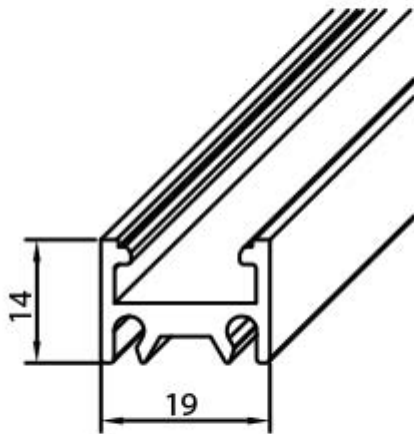

DISEGNO TECNICO

Con riserva modifiche tecniche