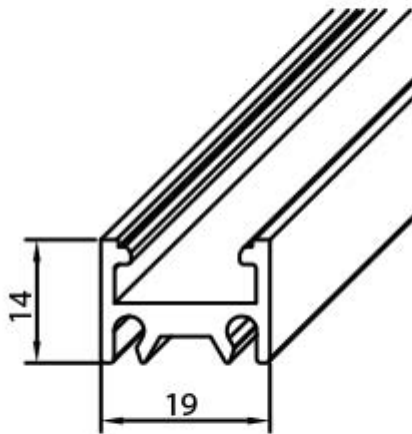

Dissipazione:

25 W/m

Con riserva modifiche tecniche

Con riserva modifiche tecniche

VARIAZIONI

Immagine	Codice Prodotto	Lunghezza	Colore
	5009/100	100 cm	Alluminio
	5009/200	200 cm	Alluminio
	5009/300	300 cm	Alluminio
	5009/400	400 cm	Alluminio

Con riserva modifiche tecniche

Immagine	Codice Prodotto	Lunghezza	Colore
	5009/BI/100	100 cm	Bianco
	5009/BI/200	200 cm	Bianco
	5009/BI/300	300 cm	Bianco
	5009/BI/400	400 cm	Bianco

Con riserva modifiche tecniche

Immagine	Codice Prodotto	Lunghezza	Colore
	5009/NE/100	100 cm	Nero
	5009/NE/200	200 cm	Nero
	5009/NE/300	300 cm	Nero
	5009/NE/400	400 cm	Nero

Con riserva modifiche tecniche

DISEGNO TECNICO

Con riserva modifiche tecniche