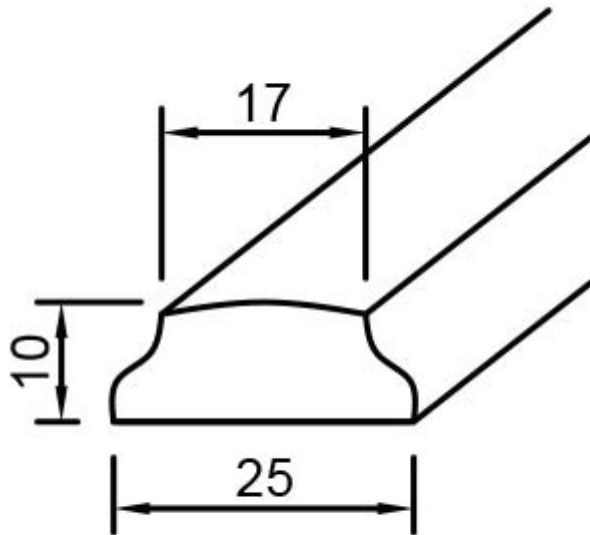

Dissipazione:

18 W/m

Con riserva modifiche tecniche

VARIAZIONI

Immagine	Codice Prodotto	Lunghezza	Colore
	5003/100	100 cm	Alluminio
	5003/200	200 cm	Alluminio
	5003/300	300 cm	Alluminio
	5003/400	400 cm	Alluminio

Con riserva modifiche tecniche

Immagine	Codice Prodotto	Lunghezza	Colore
	5003/NE/100	100 cm	Nero
	5003/NE/200	200 cm	Nero
	5003/NE/300	300 cm	Nero
	5003/NE/400	400 cm	Nero

Con riserva modifiche tecniche

Immagine	Codice Prodotto	Lunghezza	Colore
	5003/BI/100	100 cm	Bianco
	5003/BI/200	200 cm	Bianco
	5003/BI/300	300 cm	Bianco
	5003/BI/400	400 cm	Bianco

Con riserva modifiche tecniche

DISEGNO TECNICO

Con riserva modifiche tecniche