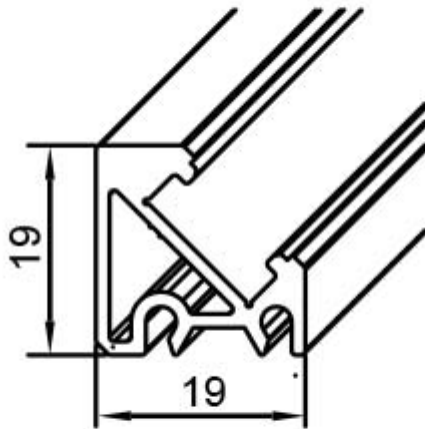

Dissipazione:

25 W/m

Con riserva modifiche tecniche

Con riserva modifiche tecniche

VARIAZIONI

Immagine	Codice Prodotto	Lunghezza	Colore
	5004/100	100 cm	Alluminio
	5004/200	200 cm	Alluminio
	5004/300	300 cm	Alluminio
	5004/400	400 cm	Alluminio

Con riserva modifiche tecniche

Immagine	Codice Prodotto	Lunghezza	Colore
	5004/NE/100	100 cm	Nero
	5004/NE/200	200 cm	Nero
	5004/NE/300	300 cm	Nero
	5004/NE/400	400 cm	Nero

Con riserva modifiche tecniche

Immagine	Codice Prodotto	Lunghezza	Colore
	5004/BI/100	100 cm	Bianco
	5004/BI/200	200 cm	Bianco
	5004/BI/300	300 cm	Bianco
	5004/BI/400	400 cm	Bianco

Con riserva modifiche tecniche

DISEGNO TECNICO

Con riserva modifiche tecniche