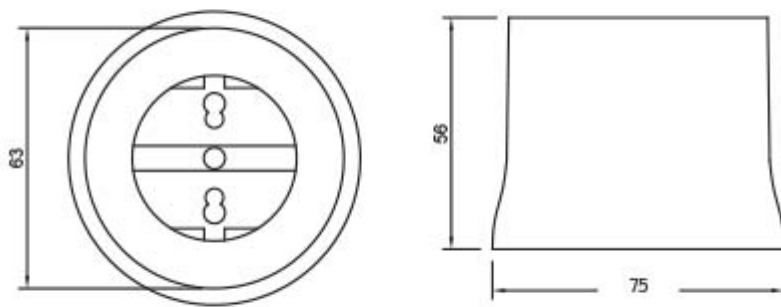

DISEGNO TECNICO

Con riserva modifiche tecniche