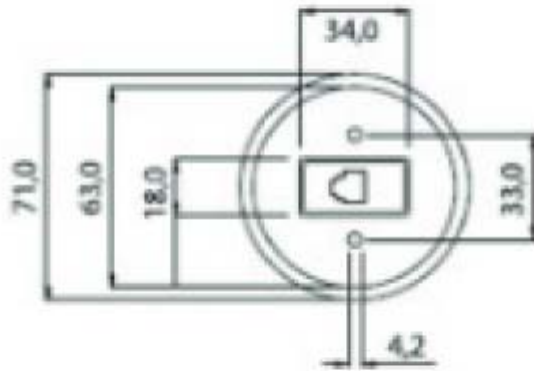

Con riserva modifiche tecniche

Immagine

Codice Prodotto Colore calotte

Colre frutto

9011/TEL/NE/OP Nero Opaco Bianca

Con riserva modifiche tecniche

DISEGNO TECNICO

Con riserva modifiche tecniche