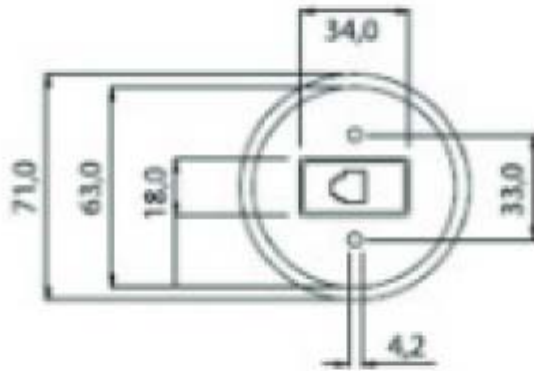

DISEGNO TECNICO

Con riserva modifiche tecniche