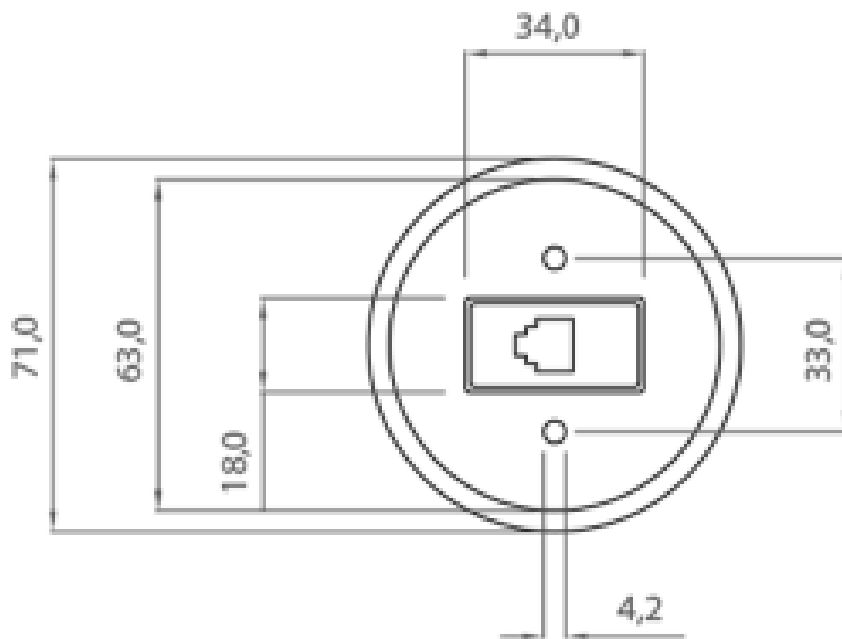

PRESA DI RETE RJ45

Codice Prodotto: 9013/RJ45/...

CARATTERISTICHE

La Presa di rete RJ45 in porcellana presenta un diametro pari a 71 mm. Visualizzando il suo disegno tecnico potrai ricevere maggiori informazioni sulle dimensioni che caratterizzano il prodotto.

Materiale:	porcellana
Diametro:	71 mm
Note:	accessori per il montaggio inclusi

Con riserva modifiche tecniche

VARIAZIONI

Immagine	Codice Prodotto	Colore
	9013/RJ45/NE/OP	Nero Opaco
	9013/RJ45/NE	Nero
	9013/RJ45/KK	Khaki
	9013/RJ45/GG	Grigio

Con riserva modifiche tecniche

Immagine	Codice Prodotto	Colore
	9013/RJ45/CT	Cortina
	9013/RJ45/TO	Tortora
	9013/RJ45/CO	Cotto
	9013/RJ45/MR	Marmo

Con riserva modifiche tecniche

Immagine	Codice Prodotto	Colore
	9013/RJ45/AR	Arancione
	9013/RJ45/BL	Blu
	9013/RJ45/GI	Giallo
	9013/RJ45/RS	Rosso

Con riserva modifiche tecniche

Immagine	Codice Prodotto	Colore
	9013/RJ45/VE	Verde
	9013/RJ45/MA	Marrone
	9013/RJ45/BI/OP	Bianco Opaco
	9013/RJ45/BI	Bianco

Con riserva modifiche tecniche

DISEGNO TECNICO

Con riserva modifiche tecniche