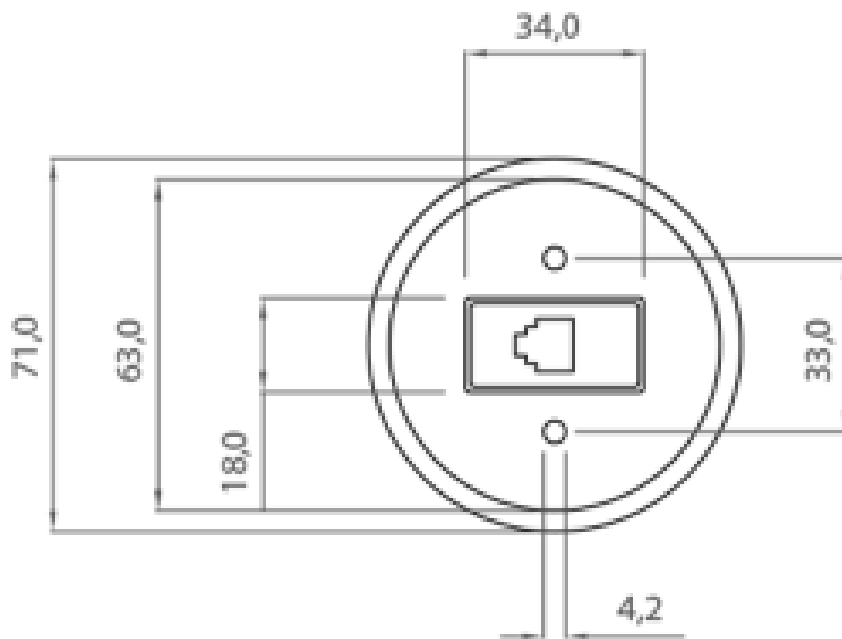

PRESA DI RETE RJ45

Codice Prodotto: 9013/RJ45/...

CARATTERISTICHE

La Presa di rete RJ45 in porcellana presenta un diametro pari a 71 mm. Visualizzando il suo disegno tecnico potrai ricevere maggiori informazioni sulle dimensioni che caratterizzano il prodotto.

Materiale:	porcellana
Diametro:	71 mm
Note:	accessori per il montaggio inclusi

Con riserva modifiche tecniche

VARIAZIONI

Immagine	Codice Prodotto	Colore
	9013/RJ45/NE/OP	Nero Opaco
	9013/RJ45/NE	Nero
	9013/RJ45/KK	Khaki
	9013/RJ45/GG	Grigio

Con riserva modifiche tecniche

Immagine	Codice Prodotto	Colore
	9013/RJ45/CT	Corten
	9013/RJ45/TO	Tortora
	9013/RJ45/CO	Cotto
	9013/RJ45/MR	Marmo

Con riserva modifiche tecniche

Immagine	Codice Prodotto	Colore
	9013/RJ45/AR	Arancione
	9013/RJ45/BL	Blu
	9013/RJ45/GI	Giallo
	9013/RJ45/RS	Rosso

Con riserva modifiche tecniche

Immagine	Codice Prodotto	Colore
	9013/RJ45/VE	Verde
	9013/RJ45/MA	Marrone
	9013/RJ45/BI/OP	Bianco Opaco
	9013/RJ45/BI	Bianco

Con riserva modifiche tecniche

DISEGNO TECNICO

Con riserva modifiche tecniche