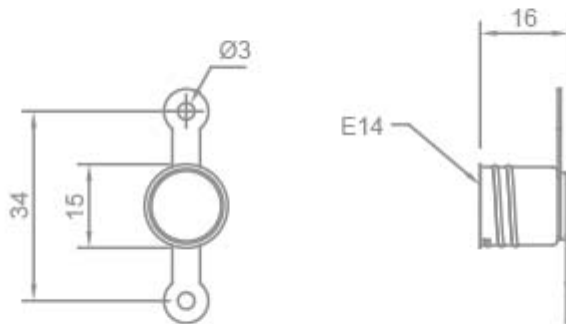

DISEGNO TECNICO

Con riserva modifiche tecniche