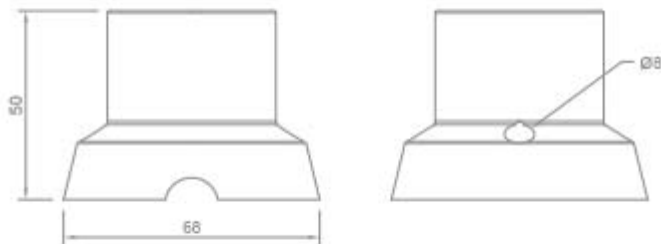

DISEGNO TECNICO

Con riserva modifiche tecniche