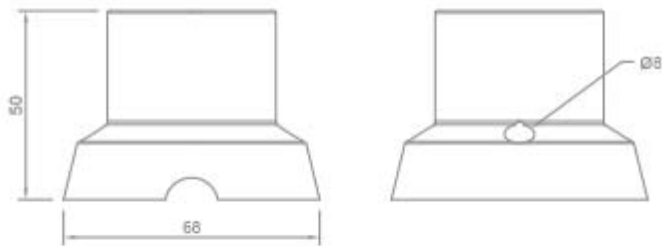

DISEGNO TECNICO

Con riserva modifiche tecniche