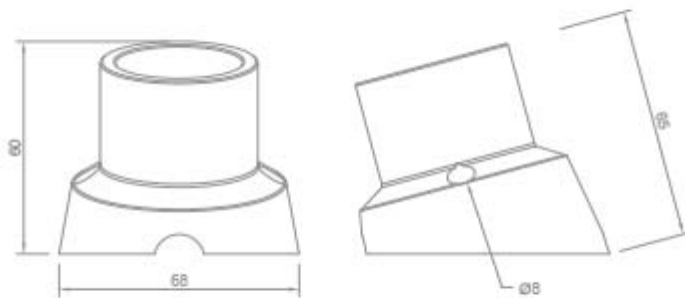

DISEGNO TECNICO

Con riserva modifiche tecniche