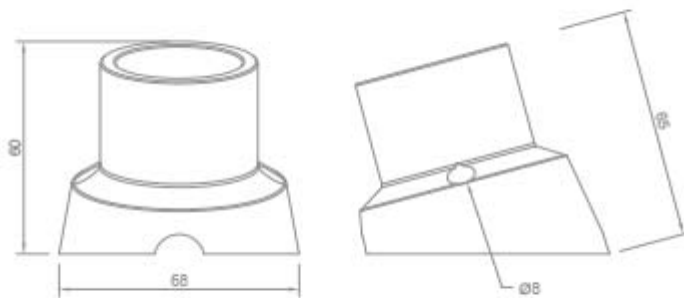

DISEGNO TECNICO

Con riserva modifiche tecniche