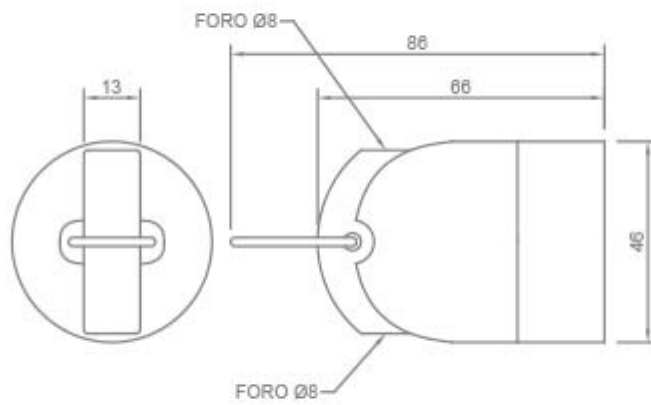

DISEGNO TECNICO

Con riserva modifiche tecniche