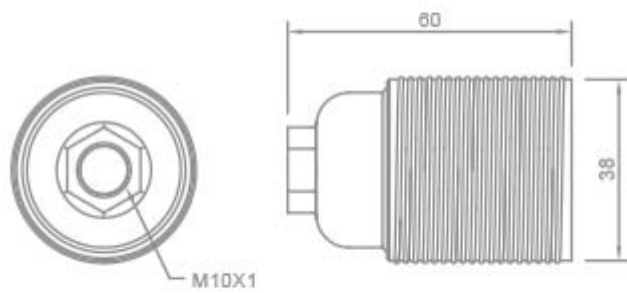

DISEGNO TECNICO

Con riserva modifiche tecniche