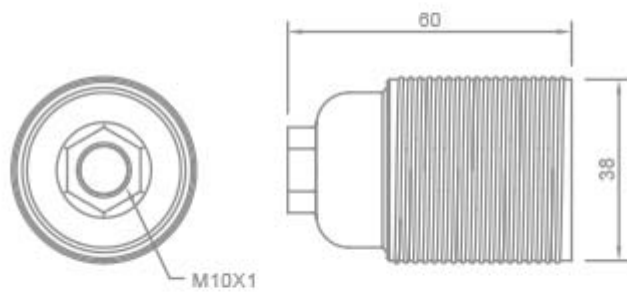

DISEGNO TECNICO

Con riserva modifiche tecniche