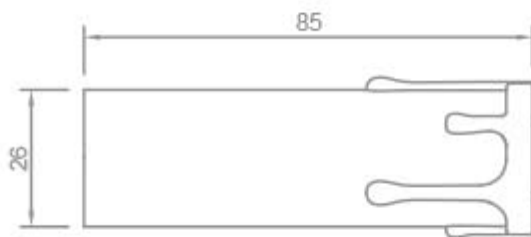

DISEGNO TECNICO

Con riserva modifiche tecniche