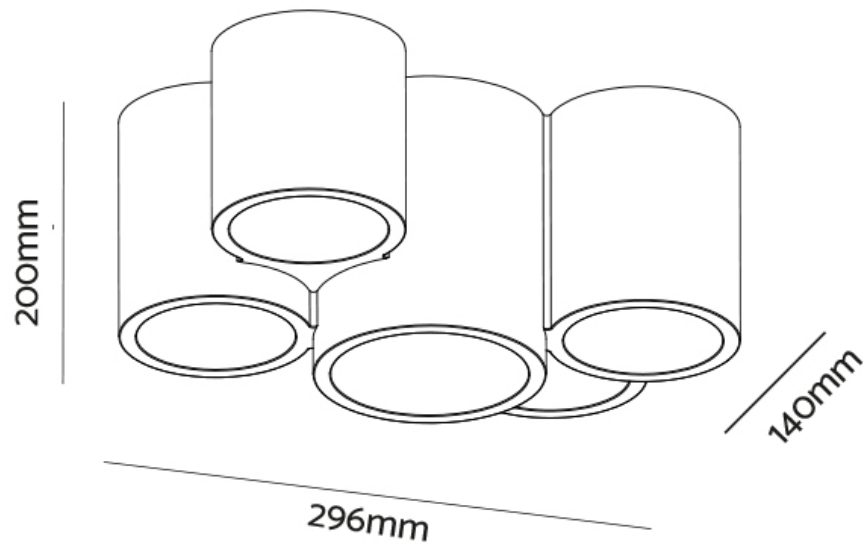

DISEGNO TECNICO

Con riserva modifiche tecniche