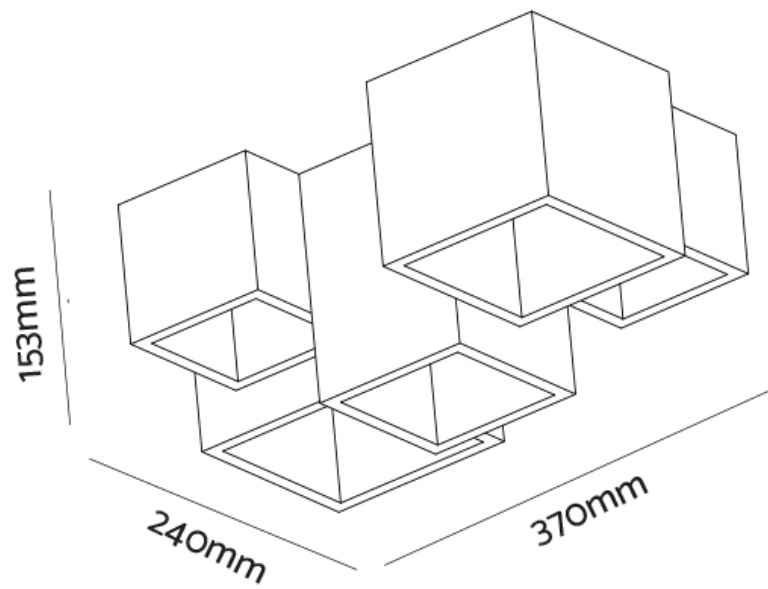

DISEGNO TECNICO

Con riserva modifiche tecniche