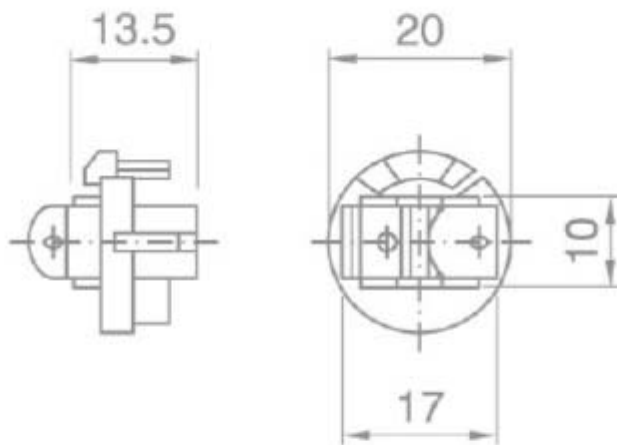

DISEGNO TECNICO

Con riserva modifiche tecniche