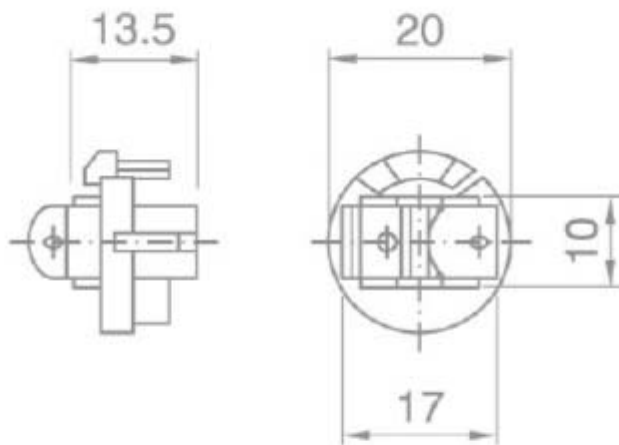

DISEGNO TECNICO

Con riserva modifiche tecniche