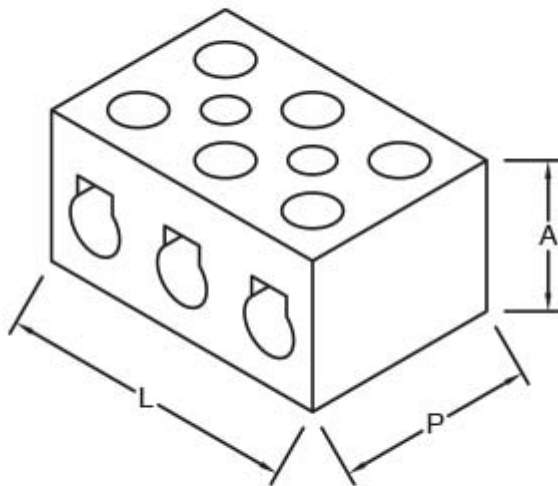

DISEGNO TECNICO

Con riserva modifiche tecniche