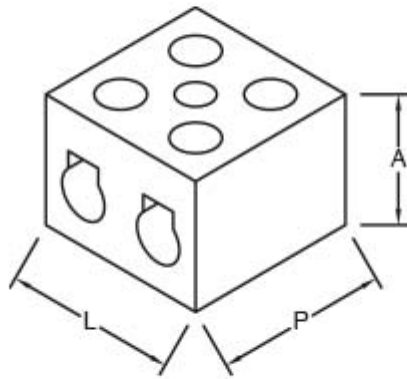

DISEGNO TECNICO

Con riserva modifiche tecniche