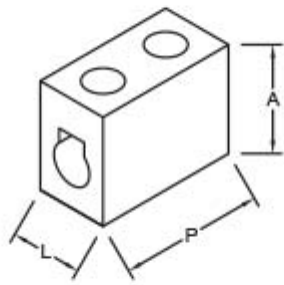

DISEGNO TECNICO

Con riserva modifiche tecniche