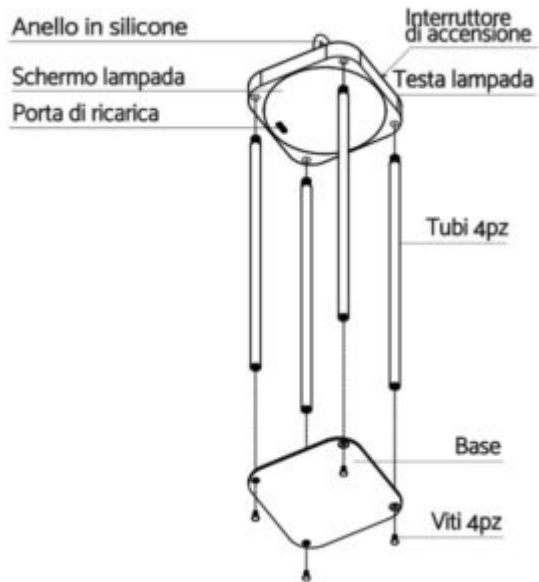

DISEGNO TECNICO

Con riserva modifiche tecniche