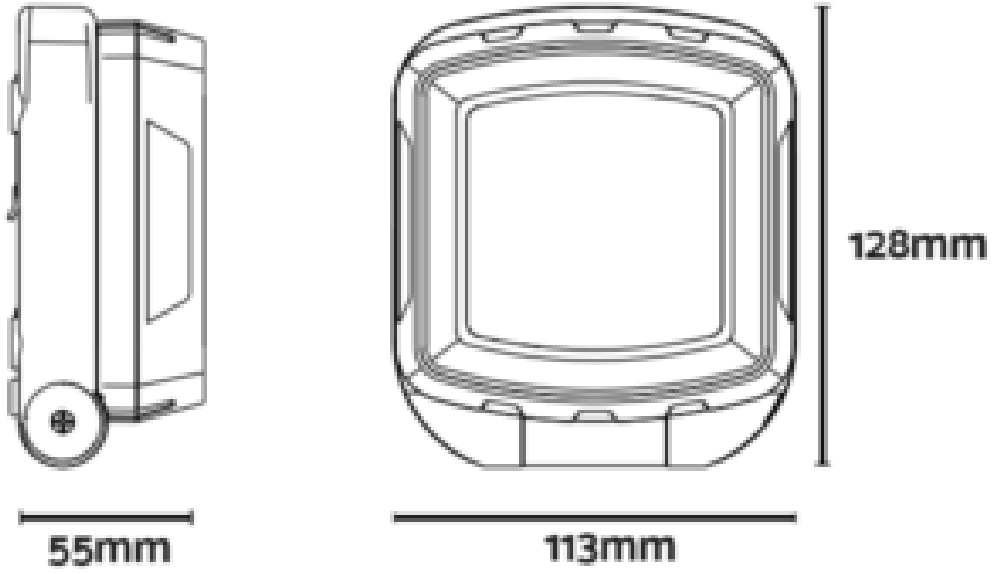

LAMPADA LED RICARICABILE DA LAVORO

Confezione 1 pezzi | Box 5 pezzi

[Clicca qui per scaricare la SCHEDA TECNICA.](#)

Codice Prodotto: 8092

CARATTERISTICHE

Alimentazione ricaricabile:	VIA USB C 5V 1A
Potenza:	5W
Temperatura colore:	6000K
Luminosità selezionabile:	600lm (100%), 300lm (50%), lampeggio SOS
Batteria:	4400mAh
Tempo di ricarica:	8 ore

Con riserva modifiche tecniche

Durata carica:	8 ore (50%)
	4 ore (100%)
	12ore (SOS)
Dimensioni:	128x113x55mm
Tempo di lavoro:	100% 4 ore
	50% 8 ore
	s.o.s. 12 ore

Con riserva modifiche tecniche

DISEGNO TECNICO