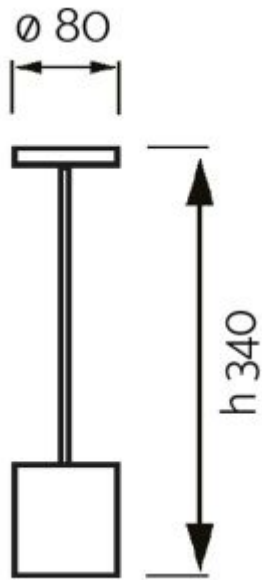

DISEGNO TECNICO

Con riserva modifiche tecniche