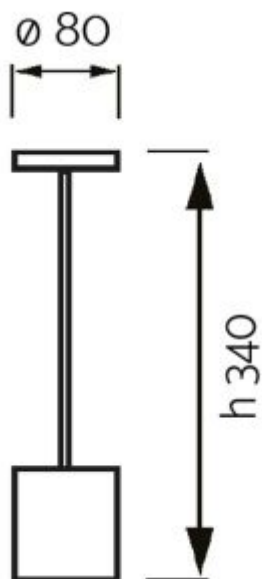

DISEGNO TECNICO

Con riserva modifiche tecniche