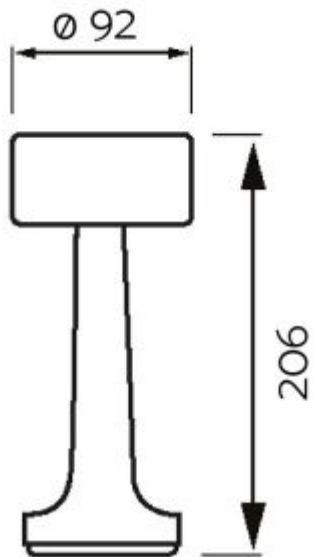

DISEGNO TECNICO

Con riserva modifiche tecniche