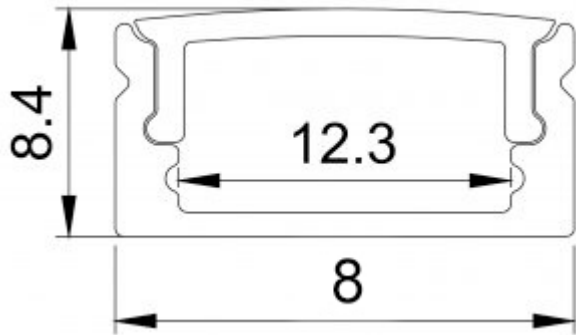

KIT PROFILO ESTERNO IN ALLUMINIO

Confezione 1 pz- box 10pz

Codice Prodotto: 5280/200/F

CARATTERISTICHE

ARTICOLO:

5280/200/F

Lunghezza:

200cm

Dissipazione:

15 W/mt

Accessori inclusi:

3 Molle di fissaggio

1 tappo chiuso

1 tappo aperto

Con riserva modifiche tecniche

DISEGNO TECNICO