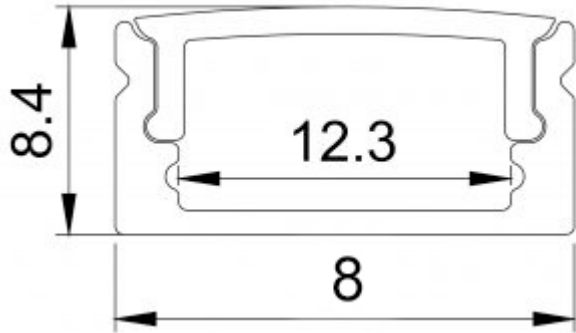

KIT PROFILO ESTERNO IN ALLUMINIO

Confezione 1 pz- box 10pz

Codice Prodotto: 5280/200/F

CARATTERISTICHE

ARTICOLO:

5280/200/F

Lunghezza:

200cm

Dissipazione:

15 W/mt

Accessori inclusi:

3 Molle di fissaggio

1 tappo chiuso

1 tappo aperto

Con riserva modifiche tecniche

DISEGNO TECNICO