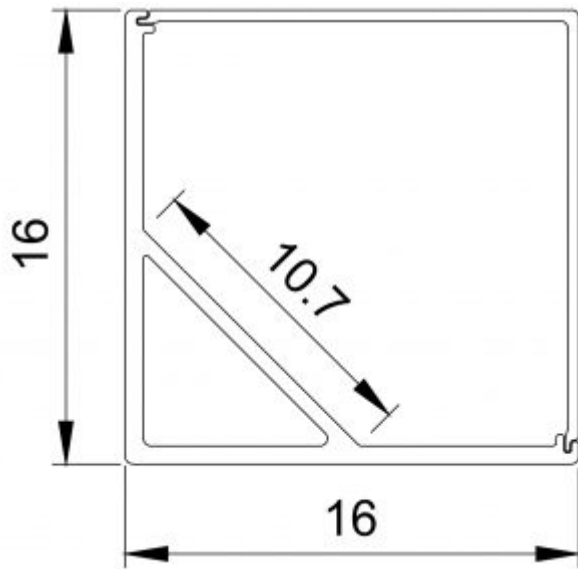

DISEGNO TECNICO

Con riserva modifiche tecniche