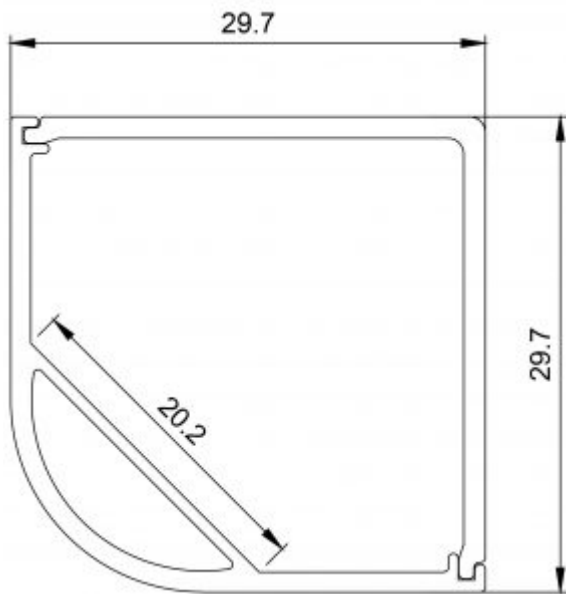

DISEGNO TECNICO

Con riserva modifiche tecniche