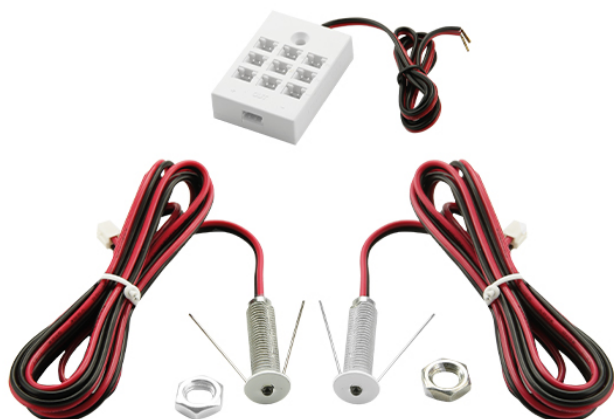

KIT PER CIELO STELLATO A LED

Codice Prodotto: 0409/...

CARATTERISTICHE

Kit per cielo stellato a LED

Nella categoria dei LED, tra i nostri articoli non potevano di certo mancare le lampade a LED. Le lampadine a LED non sono tutte uguali. Differiscono fra loro per il diverso numero di lumen e la diversità del fascio luminoso che esse emanano.

All'interno della nostra gamma prodotti, puoi trovare articoli specifici per personalizzare i tuoi ambienti. Ad esempio il kit per cielo stellato, indicato per dare un tocco di luce elegante grazie ai suoi LED 9x0,6W. I cavi, contenuti nel kit, hanno una lunghezza di 150 cm e sono dotati di spina precablata.

Per un corretto funzionamento e una lunga durata dei faretto e del kit cielo stellato utilizzare sempre il cablaggio di alimentazione e il driver adeguato

Questo articolo possiede il marchio CE, che garantisce la conformità del prodotto a tutte le disposizioni della Comunità Europea che prevedono il suo utilizzo dalla progettazione, alla messa in

Numero di LED:	9x0,6 W
Alimentazione:	12 Vdc
Fissaggio:	con filetto e dado
Potenza:	5,4 W
Diametro:	10 mm
Diametro foro	8 mm
Lunghezza cavi:	150 cm con spina precablata
Vita utile:	L70B50 15000 ore

Per un corretto funzionamento e una lunga durata dei faretto e del kit cielo stellato utilizzare sempre il cablaggio di alimentazione e il driver adeguato: verificare la voce alimentazione