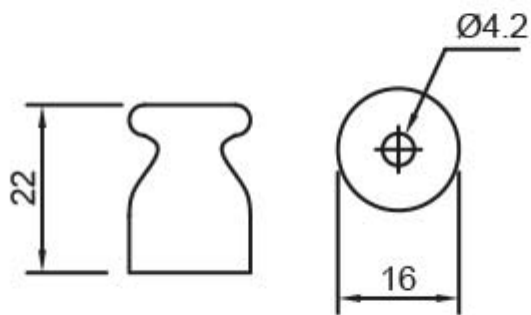

DISEGNO TECNICO

Con riserva modifiche tecniche