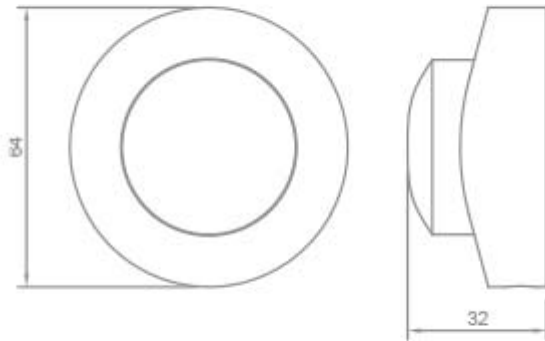

DISEGNO TECNICO

Con riserva modifiche tecniche