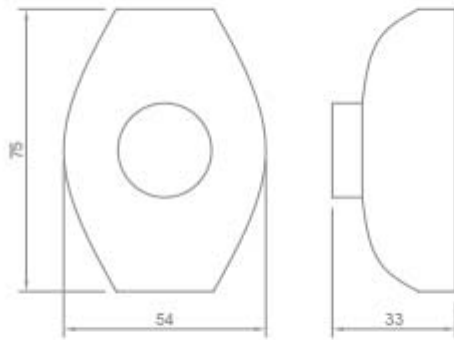

DISEGNO TECNICO

Con riserva modifiche tecniche